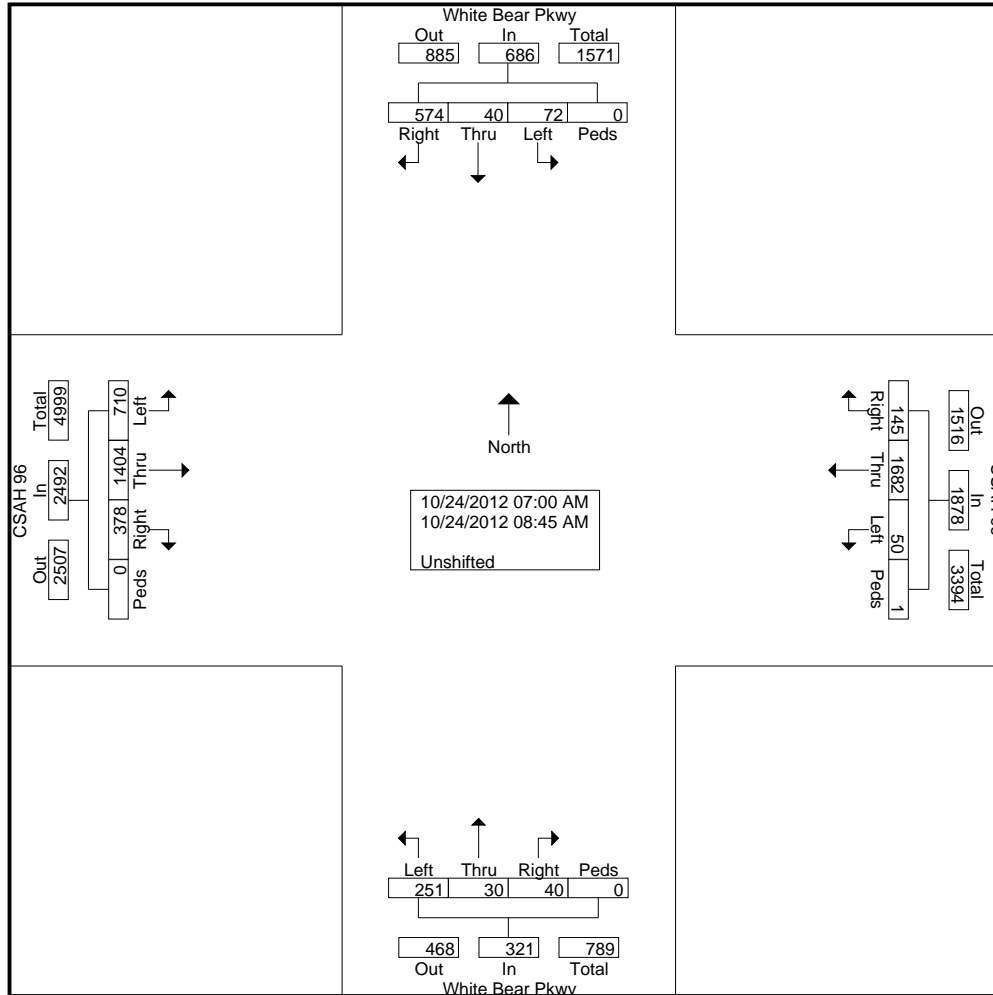

# Ramsey County Public Works

1425 Paul Kirkwold Drive  
Arden Hills, MN 55112

File Name : 96 at White Bear Pkwy AM

Site Code : 00960201

Start Date : 10/24/2012

Page No : 1

Groups Printed- Unshifted

Start Time	White Bear Pkwy From North					CSAH 96 From East					White Bear Pkwy From South					CSAH 96 From West					Int. Total
	Right	Thru	Left	Peds	App. Total	Right	Thru	Left	Peds	App. Total	Right	Thru	Left	Peds	App. Total	Right	Thru	Left	Peds	App. Total	
07:00 AM	86	6	7	0	99	12	214	7	0	233	6	1	41	0	48	44	149	50	0	243	623
07:15 AM	84	8	9	0	101	11	245	4	0	260	5	2	29	0	36	34	158	89	0	281	678
07:30 AM	89	2	6	0	97	12	222	6	0	240	2	3	39	0	44	60	212	69	0	341	722
07:45 AM	74	7	13	0	94	17	216	8	0	241	7	6	26	0	39	82	214	121	0	417	791
Total	333	23	35	0	391	52	897	25	0	974	20	12	135	0	167	220	733	329	0	1282	2814
08:00 AM	71	7	8	0	86	26	211	7	1	245	10	3	32	0	45	51	172	117	0	340	716
08:15 AM	56	3	5	0	64	20	213	5	0	238	2	5	29	0	36	42	147	91	0	280	618
08:30 AM	53	4	11	0	68	23	193	6	0	222	4	3	30	0	37	27	183	70	0	280	607
08:45 AM	61	3	13	0	77	24	168	7	0	199	4	7	25	0	36	38	169	103	0	310	622
Total	241	17	37	0	295	93	785	25	1	904	20	18	116	0	154	158	671	381	0	1210	2563
Grand Total	574	40	72	0	686	145	1682	50	1	1878	40	30	251	0	321	378	1404	710	0	2492	5377
Apprch %	83.7	5.8	10.5	0		7.7	89.6	2.7	0.1		12.5	9.3	78.2	0		15.2	56.3	28.5	0		
Total %	10.7	0.7	1.3	0	12.8	2.7	31.3	0.9	0	34.9	0.7	0.6	4.7	0	6	7	26.1	13.2	0	46.3	

# Ramsey County Public Works

1425 Paul Kirkwold Drive  
Arden Hills, MN 55112

File Name : 96 at White Bear Pkwy AM  
Site Code : 00960201  
Start Date : 10/24/2012  
Page No : 2

# Ramsey County Public Works

1425 Paul Kirkwold Drive  
Arden Hills, MN 55112

File Name : 96 at White Bear Pkwy AM  
Site Code : 00960201  
Start Date : 10/24/2012  
Page No : 3