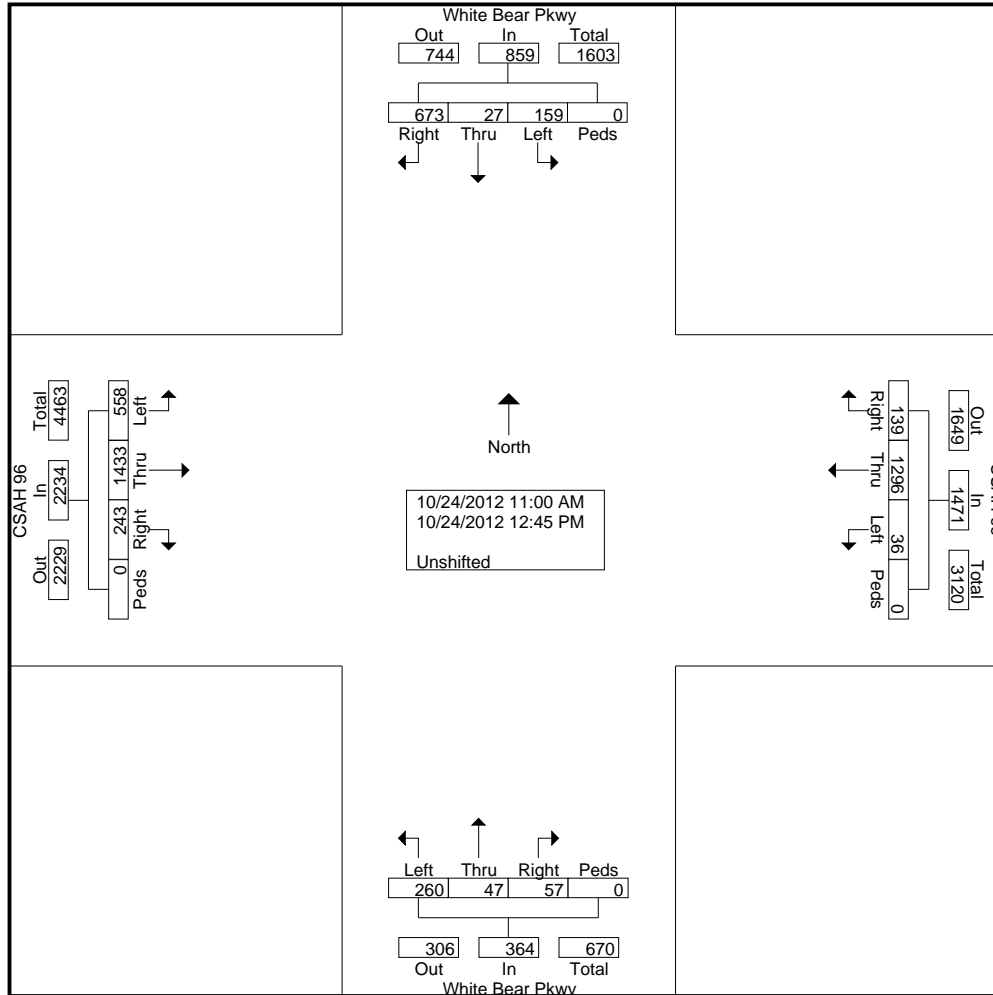

Ramsey County Public Works

1425 Paul Kirkwold Drive
Arden Hills, MN 55112

File Name : 96 at White Bear Pkwy Lunch
Site Code : 00960202
Start Date : 10/24/2012
Page No : 1

Groups Printed- Unshifted

Start Time	White Bear Pkwy From North					CSAH 96 From East					White Bear Pkwy From South					CSAH 96 From West					Int. Total
	Right	Thru	Left	Peds	App. Total	Right	Thru	Left	Peds	App. Total	Right	Thru	Left	Peds	App. Total	Right	Thru	Left	Peds	App. Total	
11:00 AM	81	1	20	0	102	17	164	2	0	183	6	5	32	0	43	22	149	46	0	217	545
11:15 AM	86	4	16	0	106	15	132	4	0	151	8	5	27	0	40	19	180	54	0	253	550
11:30 AM	84	6	19	0	109	23	178	5	0	206	8	9	26	0	43	29	189	61	0	279	637
11:45 AM	105	4	21	0	130	11	178	3	0	192	12	9	43	0	64	38	191	64	0	293	679
Total	356	15	76	0	447	66	652	14	0	732	34	28	128	0	190	108	709	225	0	1042	2411
12:00 PM	104	0	24	0	128	21	175	4	0	200	5	3	39	0	47	32	158	86	0	276	651
12:15 PM	72	7	22	0	101	13	166	5	0	184	9	3	26	0	38	32	196	71	0	299	622
12:30 PM	67	3	23	0	93	23	145	5	0	173	5	7	35	0	47	33	162	84	0	279	592
12:45 PM	74	2	14	0	90	16	158	8	0	182	4	6	32	0	42	38	208	92	0	338	652
Total	317	12	83	0	412	73	644	22	0	739	23	19	132	0	174	135	724	333	0	1192	2517
Grand Total	673	27	159	0	859	139	1296	36	0	1471	57	47	260	0	364	243	1433	558	0	2234	4928
Apprch %	78.3	3.1	18.5	0		9.4	88.1	2.4	0		15.7	12.9	71.4	0		10.9	64.1	25	0		
Total %	13.7	0.5	3.2	0	17.4	2.8	26.3	0.7	0	29.8	1.2	1	5.3	0	7.4	4.9	29.1	11.3	0	45.3	

Ramsey County Public Works

1425 Paul Kirkwold Drive
Arden Hills, MN 55112

File Name : 96 at White Bear Pkwy Lunch
Site Code : 00960202
Start Date : 10/24/2012
Page No : 2

Ramsey County Public Works

1425 Paul Kirkwold Drive
Arden Hills, MN 55112

File Name : 96 at White Bear Pkwy Lunch
Site Code : 00960202
Start Date : 10/24/2012
Page No : 3